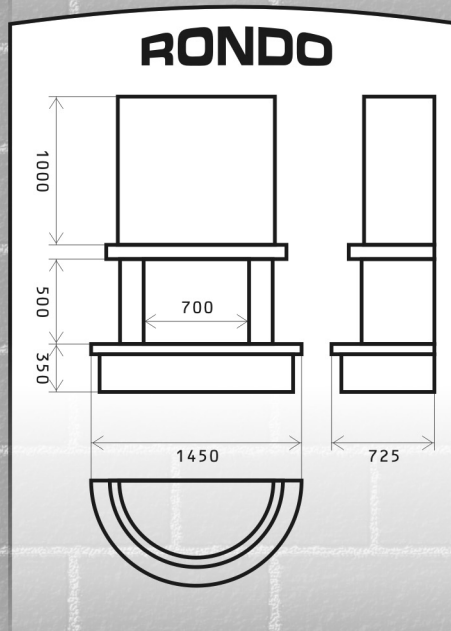

KRBOVÉ STAVEBNICE OBEZDÍVEK VNITŘNÍCH KRBŮ

Stavebnice jsou vyrobeny z moderních, tvarovek, které se snadno opracovávají, a umožňují stavbu krbu podle Vašich představ. Díly jsou dodávány bez povrchové úpravy. Stavebnice obsahuje základní komponenty, speciální lepicí tmel RUDOMALT, plánek, návod k montáži. Stavebnice je možno osadit krbovou vložkou podle rozměrů čelních otvorů. Rozměry na plánu jsou konstantní. V objednávce je nutno upřesnit výšku sopouchu nad římsou. Po dohodě je možno stavebnici rozšířit o dodávku krbové vložky a kouřovodů, mramorových nebo dřevěných říms, výdechových mřížek a izolačního materiálu. Stavbu lze provést bez použití speciálního nářadí. Samozřejmostí je možnost, objednat dodávku i s montáží. Stavebnice jsou dodávány na zálohovaných paletách, na náklady objednavatele.
Cena vč. 19% DPH. Těšíme se na Vaši návštěvu v naší provozovně.