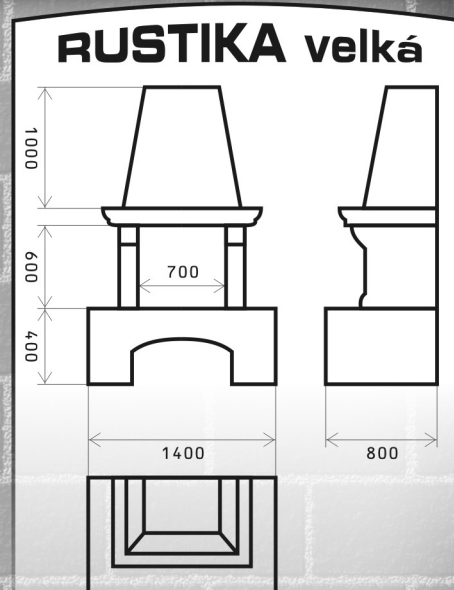

KRBOVÉ STAVEBNICE OBEZDÍVEK VNITŘNÍCH KRBŮ

Stavebnice jsou vyrobeny z moderních, tvarovek, které se snadno opracovávají, a umožňují stavbu krbu podle Vašich představ. Díly jsou dodávány bez povrchové úpravy. Stavebnice obsahuje základní komponenty, speciální lepicí tmel RUDOMALT, plánek, návod k montáži. Stavebnice je možno osadit krbovou vložkou podle rozměrů čelních otvorů. Rozměry na plánu jsou konstantní. V objednávce je nutno upřesnit výšku sopouchu nad římsou. Po dohodě je možno stavebnici rozšířit o dodávku krbové vložky a kouřovodů, mramorových nebo dřevěných říms, výdechových mřížek a izolačního materiálu. Stavbu lze provést bez použití speciálního nářadí. Samozřejmostí je možnost, objednat dodávku i s montáží. Stavebnice jsou dodávány na zálohovaných paletách, na náklady objednavatele.
Cena vč. 19% DPH. Těšíme se na Vaši návštěvu v naší provozovně.