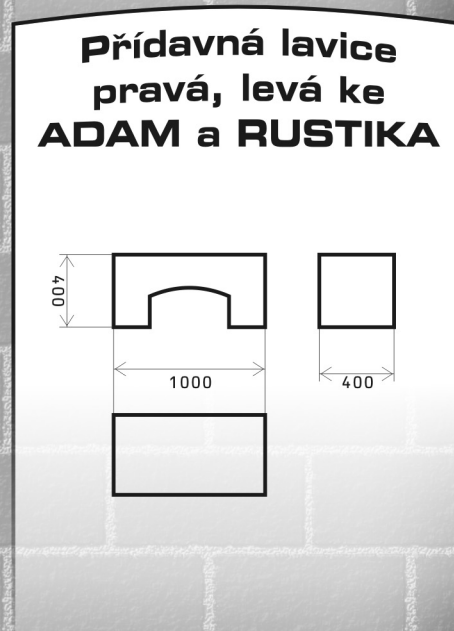

KRBOVÉ STAVEBNICE OBEZDÍVEK VNITŘNÍCH KRBŮ

Stavebnice jsou vyrobeny z moderních, tvarovek, které se snadno opracovávají, a umožňují stavbu krbu podle Vašich představ. Díly jsou dodávány bez povrchové úpravy. Stavebnice obsahuje základní komponenty, speciální lepicí tmel RUDOMALT, plánek, návod k montáži. Stavebnice je možno osadit krbovou vložkou podle rozměrů čelních otvorů. Rozměry na plánu jsou konstantní. V objednávce je nutno upřesnit výšku sopouchu nad římsou. Po dohodě je možno stavebnici rozšířit o dodávku krbové vložky a kouřovodů, mramorových nebo dřevěných říms, výdechových mřížek a izolačního materiálu. Stavbu lze provést bez použití speciálního nářadí. Samozřejmostí je možnost, objednat dodávku i s montáží. Stavebnice jsou dodávány na zálohovaných paletách, na náklady objednavatele.
Cena vč. 19% DPH. Těšíme se na Vaši návštěvu v naší provozovně.