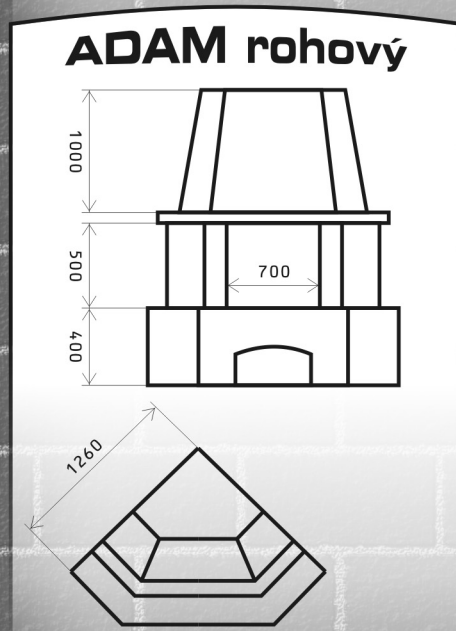

KRBOVÉ STAVEBNICE OBEZDÍVEK VNITŘNÍCH KRBŮ

Stavebnice jsou vyrobeny z moderních, tvarovek, které se snadno opracovávají, a umožňují stavbu krbu podle Vašich představ. Díly jsou dodávány bez povrchové úpravy. Stavebnice obsahuje základní komponenty, speciální lepicí tmel RUDOMALT, plánek, návod k montáži. Stavebnice je možno osadit krbovou vložkou podle rozměrů čelních otvorů. Rozměry na plánu jsou konstantní. V objednávce je nutno upřesnit výšku sopouchu nad římsou. Po dohodě je možno stavebnici rozšířit o dodávku krbové vložky a kouřovodů, mramorových nebo dřevěných říms, výdechových mřížek a izolačního materiálu. Stavbu lze provést bez použití speciálního nářadí. Samozřejmostí je možnost, objednat dodávku i s montáží. Stavebnice jsou dodávány na zálohovaných paletách, na náklady objednavatele.
Cena vč. 19% DPH. Těšíme se na Vaši návštěvu v naší provozovně.