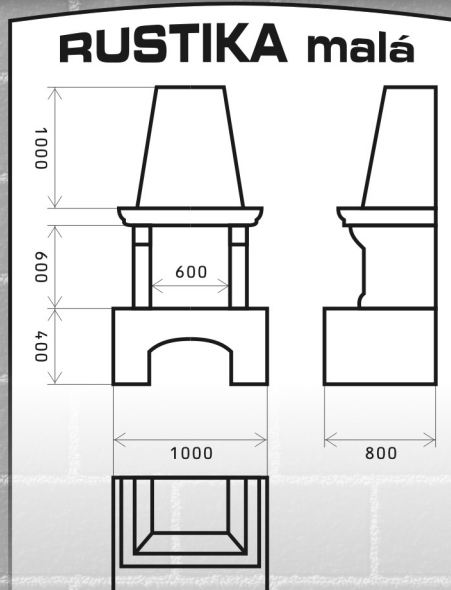

KRBOVÉ STAVEBNICE OBEZDÍVEK VNITŘNÍCH KRBŮ

Stavebnice jsou vyrobeny z moderních, tvarovek, které se snadno opracovávají, a umožňují stavbu krbu podle Vašich představ. Díly jsou dodávány bez povrchové úpravy. Stavebnice obsahuje základní komponenty, speciální lepicí tmel RUDOMALT, plánek, návod k montáži. Stavebnice je možno osadit krbovou vložkou podle rozměrů čelních otvorů. Rozměry na plánu jsou konstantní. V objednávce je nutno upřesnit výšku sopouchu nad římsou. Po dohodě je možno stavebnici rozšířit o dodávku krbové vložky a kouřovodů, mramorových nebo dřevěných říms, výdechových mřížek a izolačního materiálu. Stavbu lze provést bez použití speciálního nářadí. Samozřejmostí je možnost, objednat dodávku i s montáží. Stavebnice jsou dodávány na zálohovaných paletách, na náklady objednavatele.
Cena vč. 19% DPH. Těšíme se na Vaši návštěvu v naší provozovně.