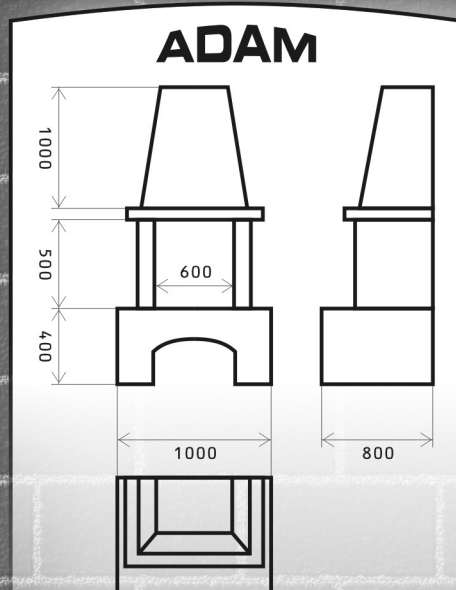

KRBOVÉ STAVEBNICE OBEZDÍVEK VNITŘNÍCH KRBŮ

Stavebnice jsou vyrobeny z moderních, tvarovek, které se snadno opracovávají, a umožňují stavbu krbu podle Vašich představ. Díly jsou dodávány bez povrchové úpravy. Stavebnice obsahuje základní komponenty, speciální lepicí tmel RUDOMALT, plánek, návod k montáži. Stavebnice je možno osadit krbovou vložkou podle rozměrů čelních otvorů. Rozměry na plánu jsou konstantní. V objednávce je nutno upřesnit výšku sopouchu nad římsou. Po dohodě je možno stavebnici rozšířit o dodávku krbové vložky a kouřovodů, mramorových nebo dřevěných říms, výdechových mřížek a izolačního materiálu. Stavbu lze provést bez použití speciálního nářadí. Samozřejmostí je možnost, objednat dodávku i s montáží. Stavebnice jsou dodávány na zálohovaných paletách, na náklady objednavatele.
Cena vč. 19% DPH. Těšíme se na Vaši návštěvu v naší provozovně.